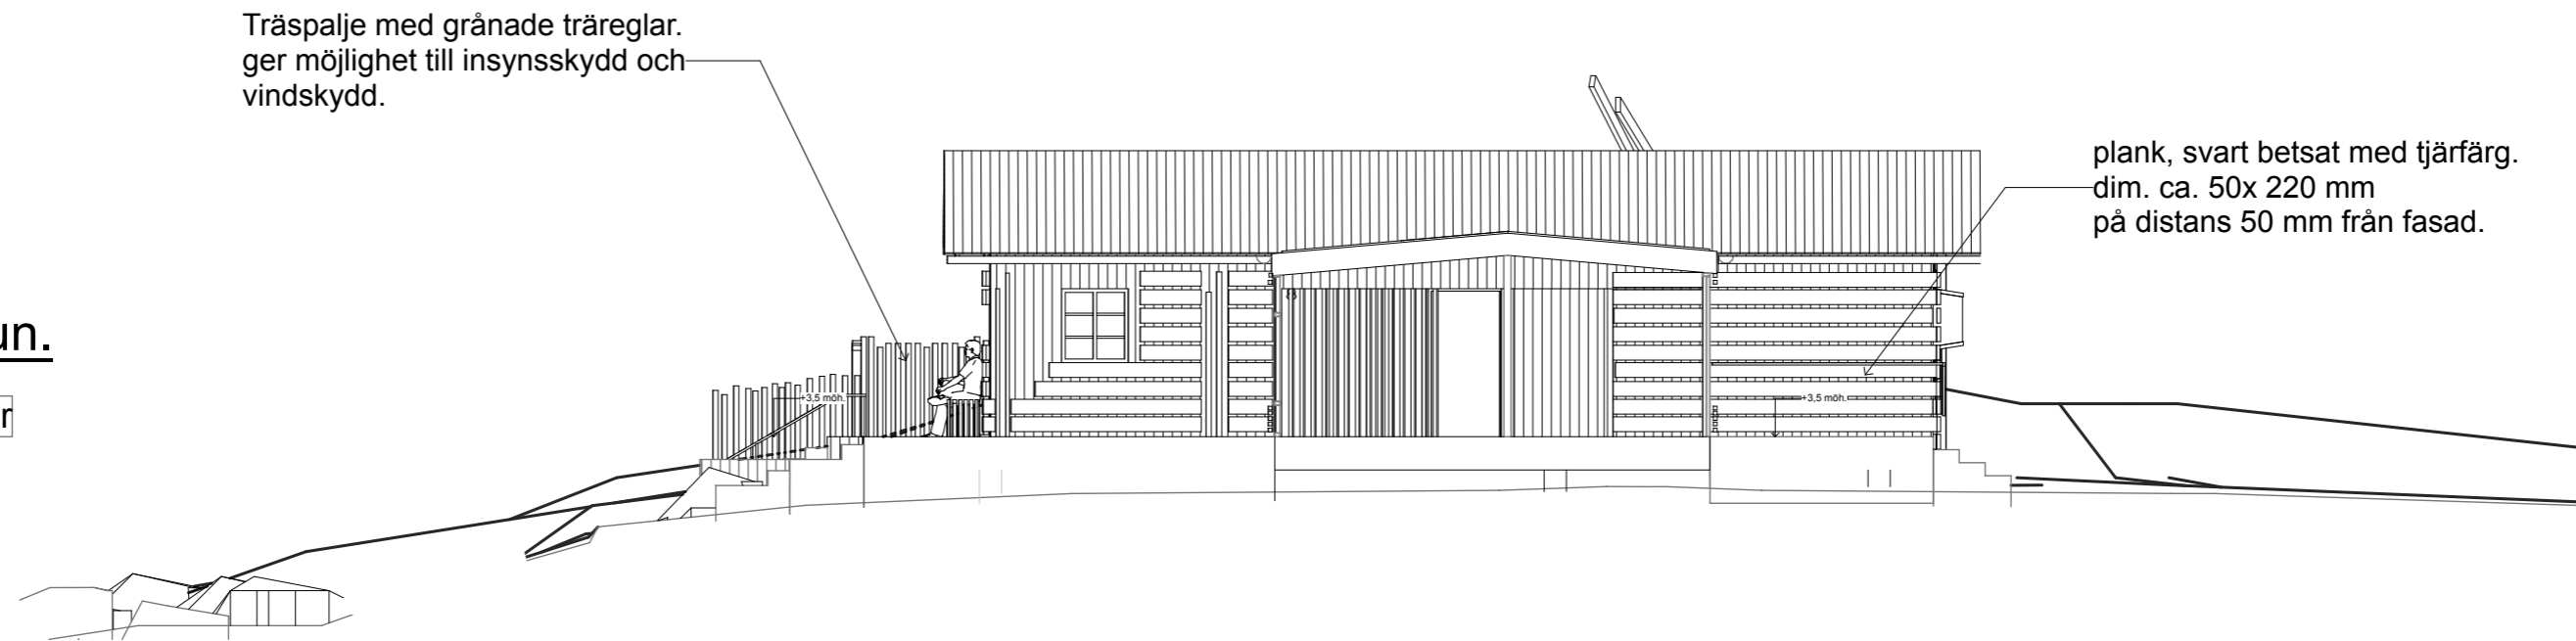

Norra Bastun.

Fasad mot Söder