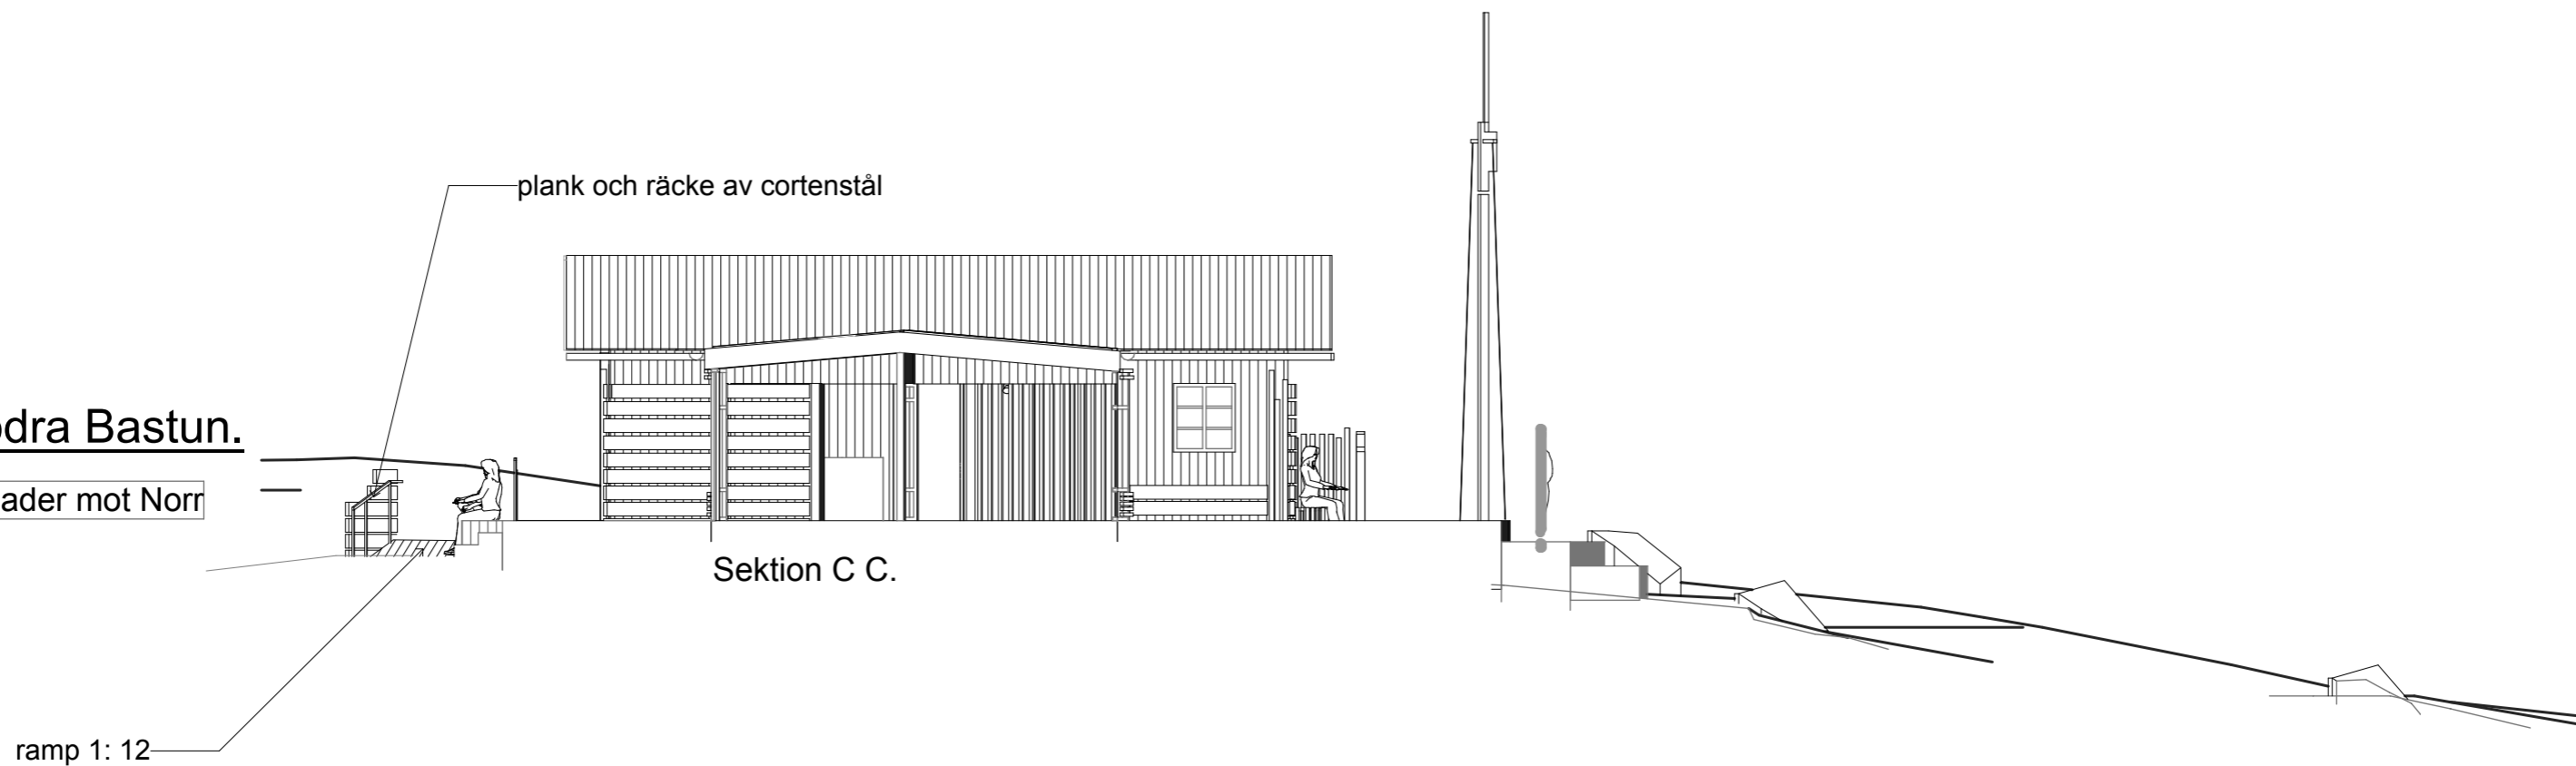

Norra Bastun.

Fasad mot Söder

Södra Bastun.

Fasader mot Norr

SKALA 1:100

Klarblå
arkitekter

Klarblå arkitektkontor AB
+46 708 36 41 21
klarbla@me.com

Bygglövshandling

Torekov 98: 1. Båstad kommun.
Torekov Kallbadhus. Nybyggnad.
Fasader mellan husen

UPPDRAG NR

RITAD/KONSTR AV

HANDLÄGGARE

DATUM

24 03 21

ANSVARIG

cl